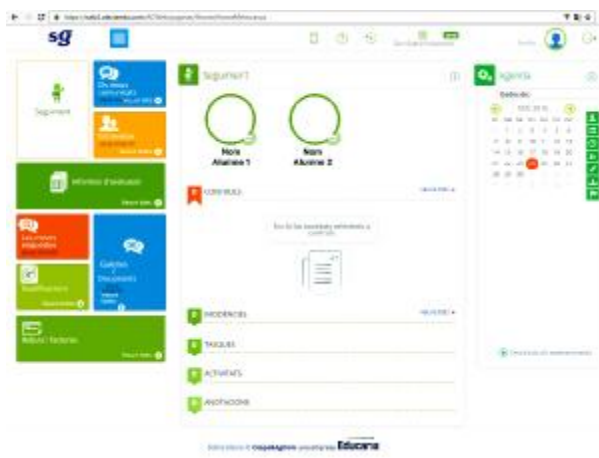

Viladecans, 25 de novembre de 2016

Benvolgudes famílies,

Em complau dirigir-me a tots vosaltres per comunicar-vos que a partir d'ahir, 24 de novembre, va entrar en funcionament el mòdul *Famílies* de la plataforma informàtica Alexia, que és la que el col·legi ve utilitzant com a recurs per a registrar el procés avaluatiu intern.

Heu rebut les credencials (usuari i contrasenya) mitjançant l'adreça de correu electrònic que vau notificar al col·legi. Les famílies que teniu més d'un fill/a matriculats podreu accedir a tota la informació des d'una mateixa credencial, una de pare i/o una altra de mare.

Ens permetrà tenir una comunicació més fluïda entre els membres de la comunitat educativa del col·legi. Iniciem el funcionament en règim de proves.

Desitjo que aquesta nova eina ens permeti continuar creixent i oferint un servei de qualitat. També us informo que hem instal·lat dos defibriladors. Esperem no haver-los d'utilitzar. Sense res més a comentar-vos, aprofito l'avinentsa per saludar-vos cordialment i, com ja sabeu, resto a la vostra disposició.

Francesc Serra Gené
Director