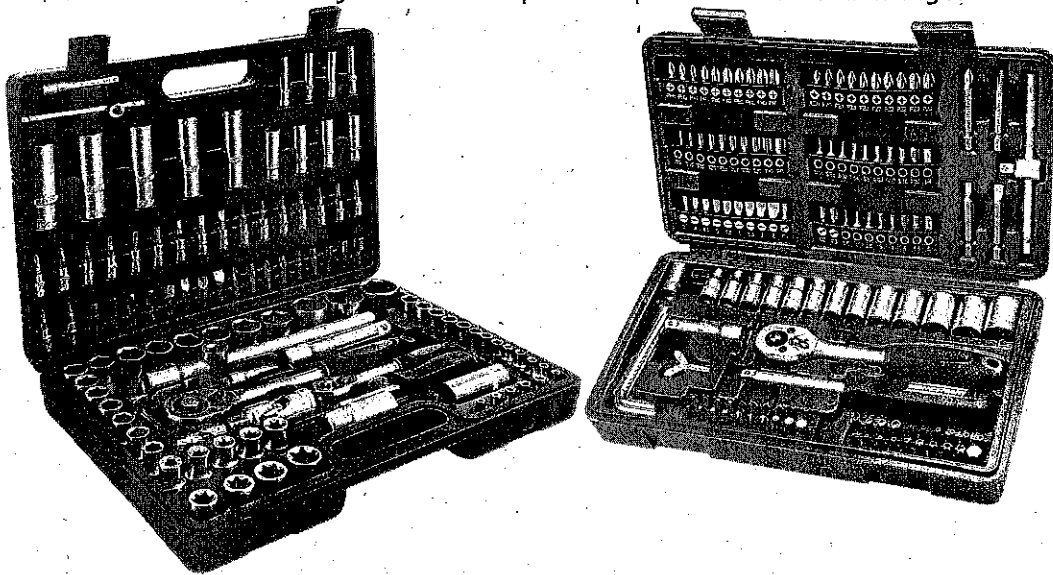

Eines i Epi's 1er Automoció CFGS 23-24

CAIXA D'EINES :

Polímetre digital de 3.5 dígits que permeti la lectura de:
Tensió en contínua i alterna de 200mV a 750V
Intensitat en contínua i alterna de 200 mA a 10 o 20 A
Resistències de 200 Ohm a 20 Megaohms
(És recomanable un fusible de recanvi)

Maletí amb "carraca" i joc de vasos i puntes tipus com les de la imatge:

A la següent botiga tenen diferents models de maletí amb carraca i els alumnes del centre si ho desitgen poden tenir descompte.

DESQUACES BARCELONA
REPARACIÓ TALLERES
Movil. 663 92 68 16
Tel. 936 54 95 92
Carrer de la Mare de Déu de Núria, 1
08630 Sant Boi de Llobregat, Barcelona
info@d4desguacesbarcelona.es

amazon